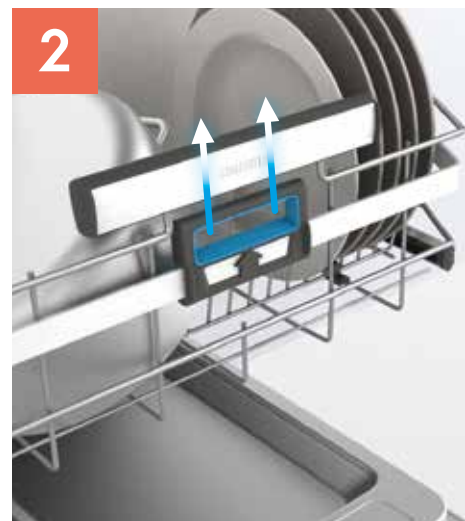

2

UVOLNITE KÔŠ

Nadvihnite a pridržte páčku, aby sa kôš jemne uvoľnil.

3