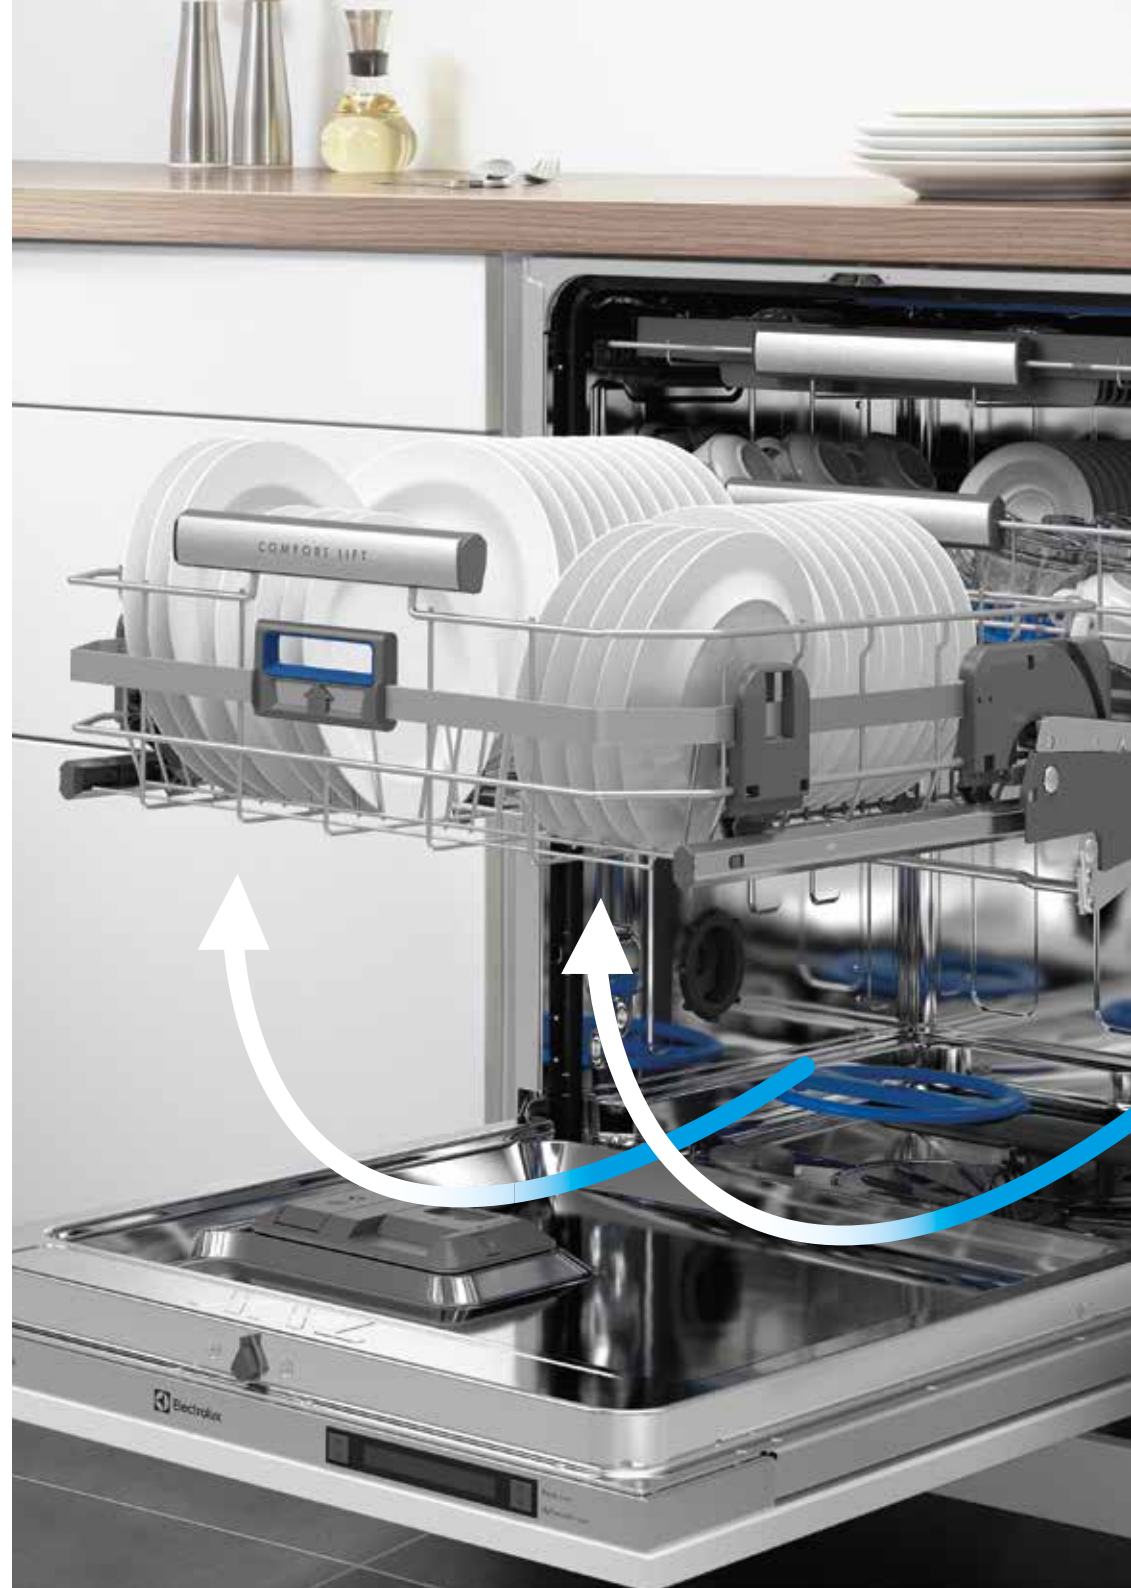

Predstavujeme prvý ComfortLift® na svete

Jednoduché vkladanie riadu s ComfortLift®

Hostia sú už preč. Oslava sa skončila. Bol to nádherný večer. Teraz je však na programe sprátavanie riadu. V kuchyni Electrolux vám inteligentné riešenia pomôžu pri každom kroku v procese varenia – a to sa týka aj sprátavania po oslave.

Umývačka **ComfortLift®** výrazne spríjemní každodenné vkladanie a vykladanie riadu. Ide o prvú umývačku, ktorá vám poskytne jednoduchší prístup k riadu, s jedinečným mechanizmom, ktorý umožňuje jemne nadvihnúť dolný kôš na riad smerom k vám.

Či už sprátavate riad po oslave alebo len rutinne nakladáte misky po raňajkových cereáliách, naša najnovšia inovácia v oblasti umývania riadu je taká jednoduchá a komfortná, že sa po chvíli budete sami čudovať, ako ste sa bez nej zaobišli.